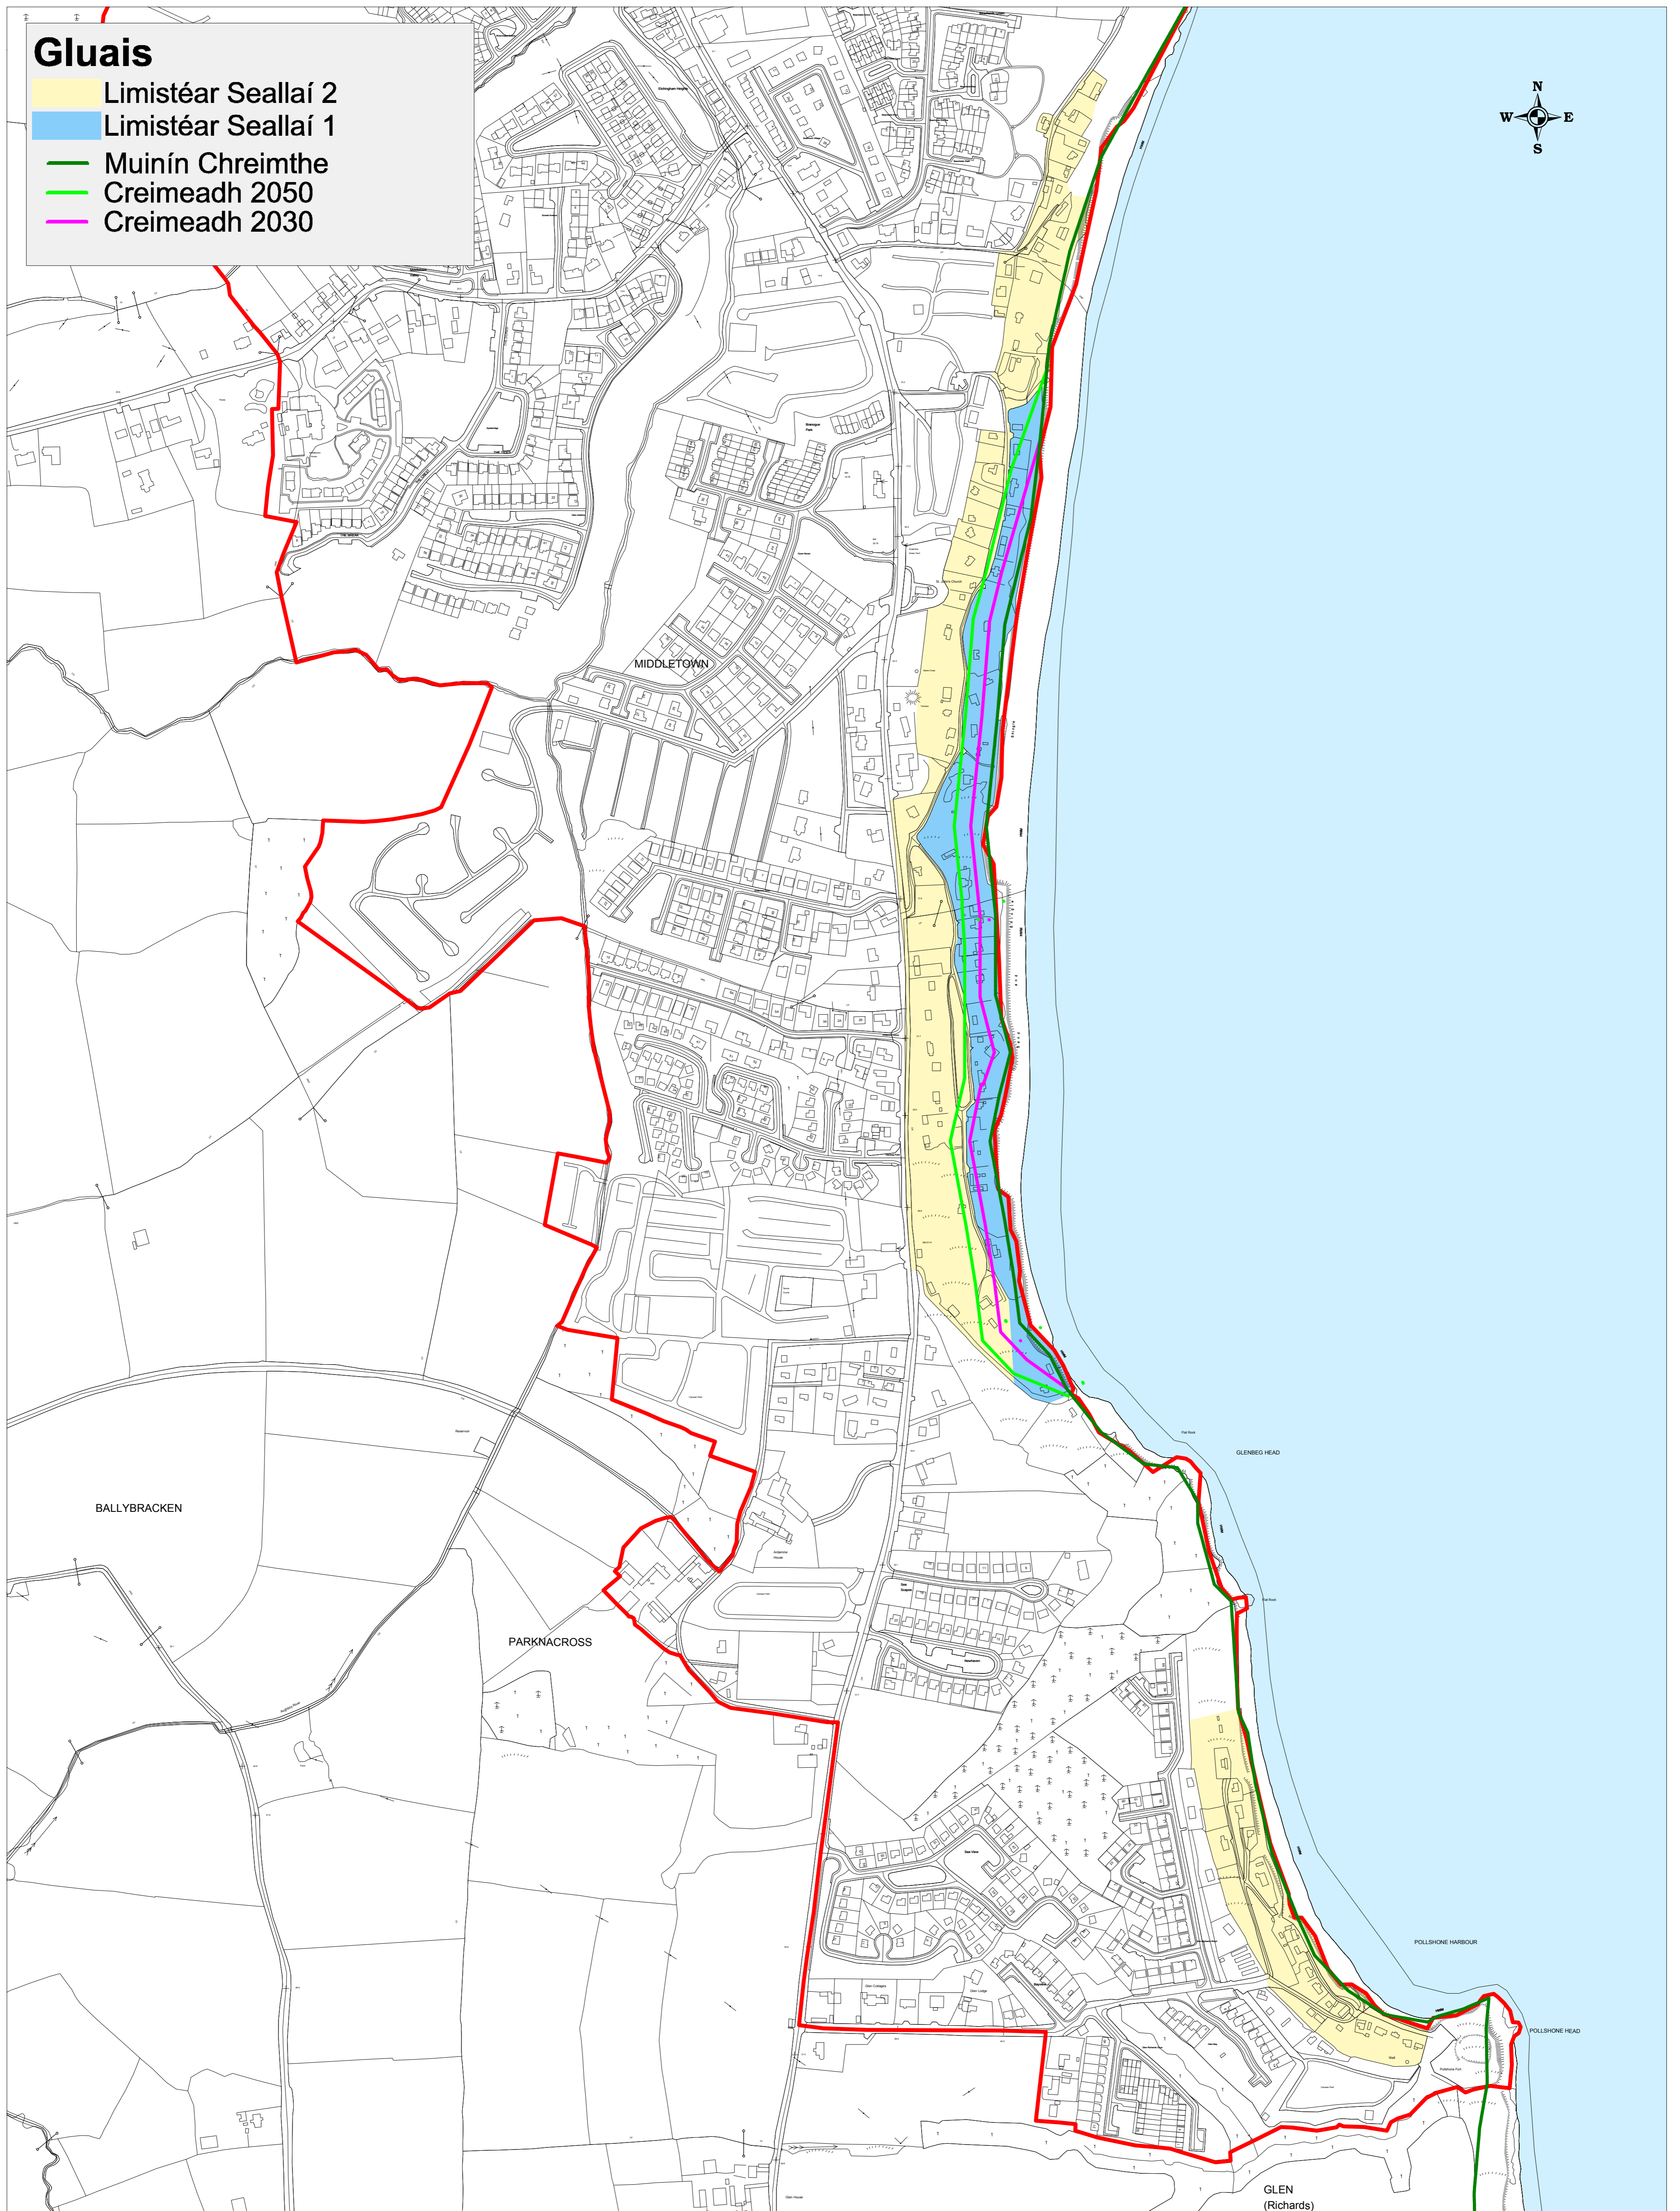

Gluais

- Limistéar Sealláí 2
- Limistéar Sealláí 1
- Muinín Chreimthe
- Creimeadh 2050
- Creimeadh 2030

Baile na Cúirte agus Séipéal na hAbhann Plean Ceantair Áitiúil 2015 - 2021

© Suirbhéireacht Ordanáis Éireann. Gach ceart ar cosaint. 2010/34/CCMA/Chontae Loch Garman

Teideal: Fochéantair an Choinicéir agus Pholl Seoin agus Creimeadh Tuartha Cósta sna ceantair seo

Tarraingthe ag : NK

Seiceáilte ag : SH

Dáta: 02.02.2015

Léarscáil Uimh : 5