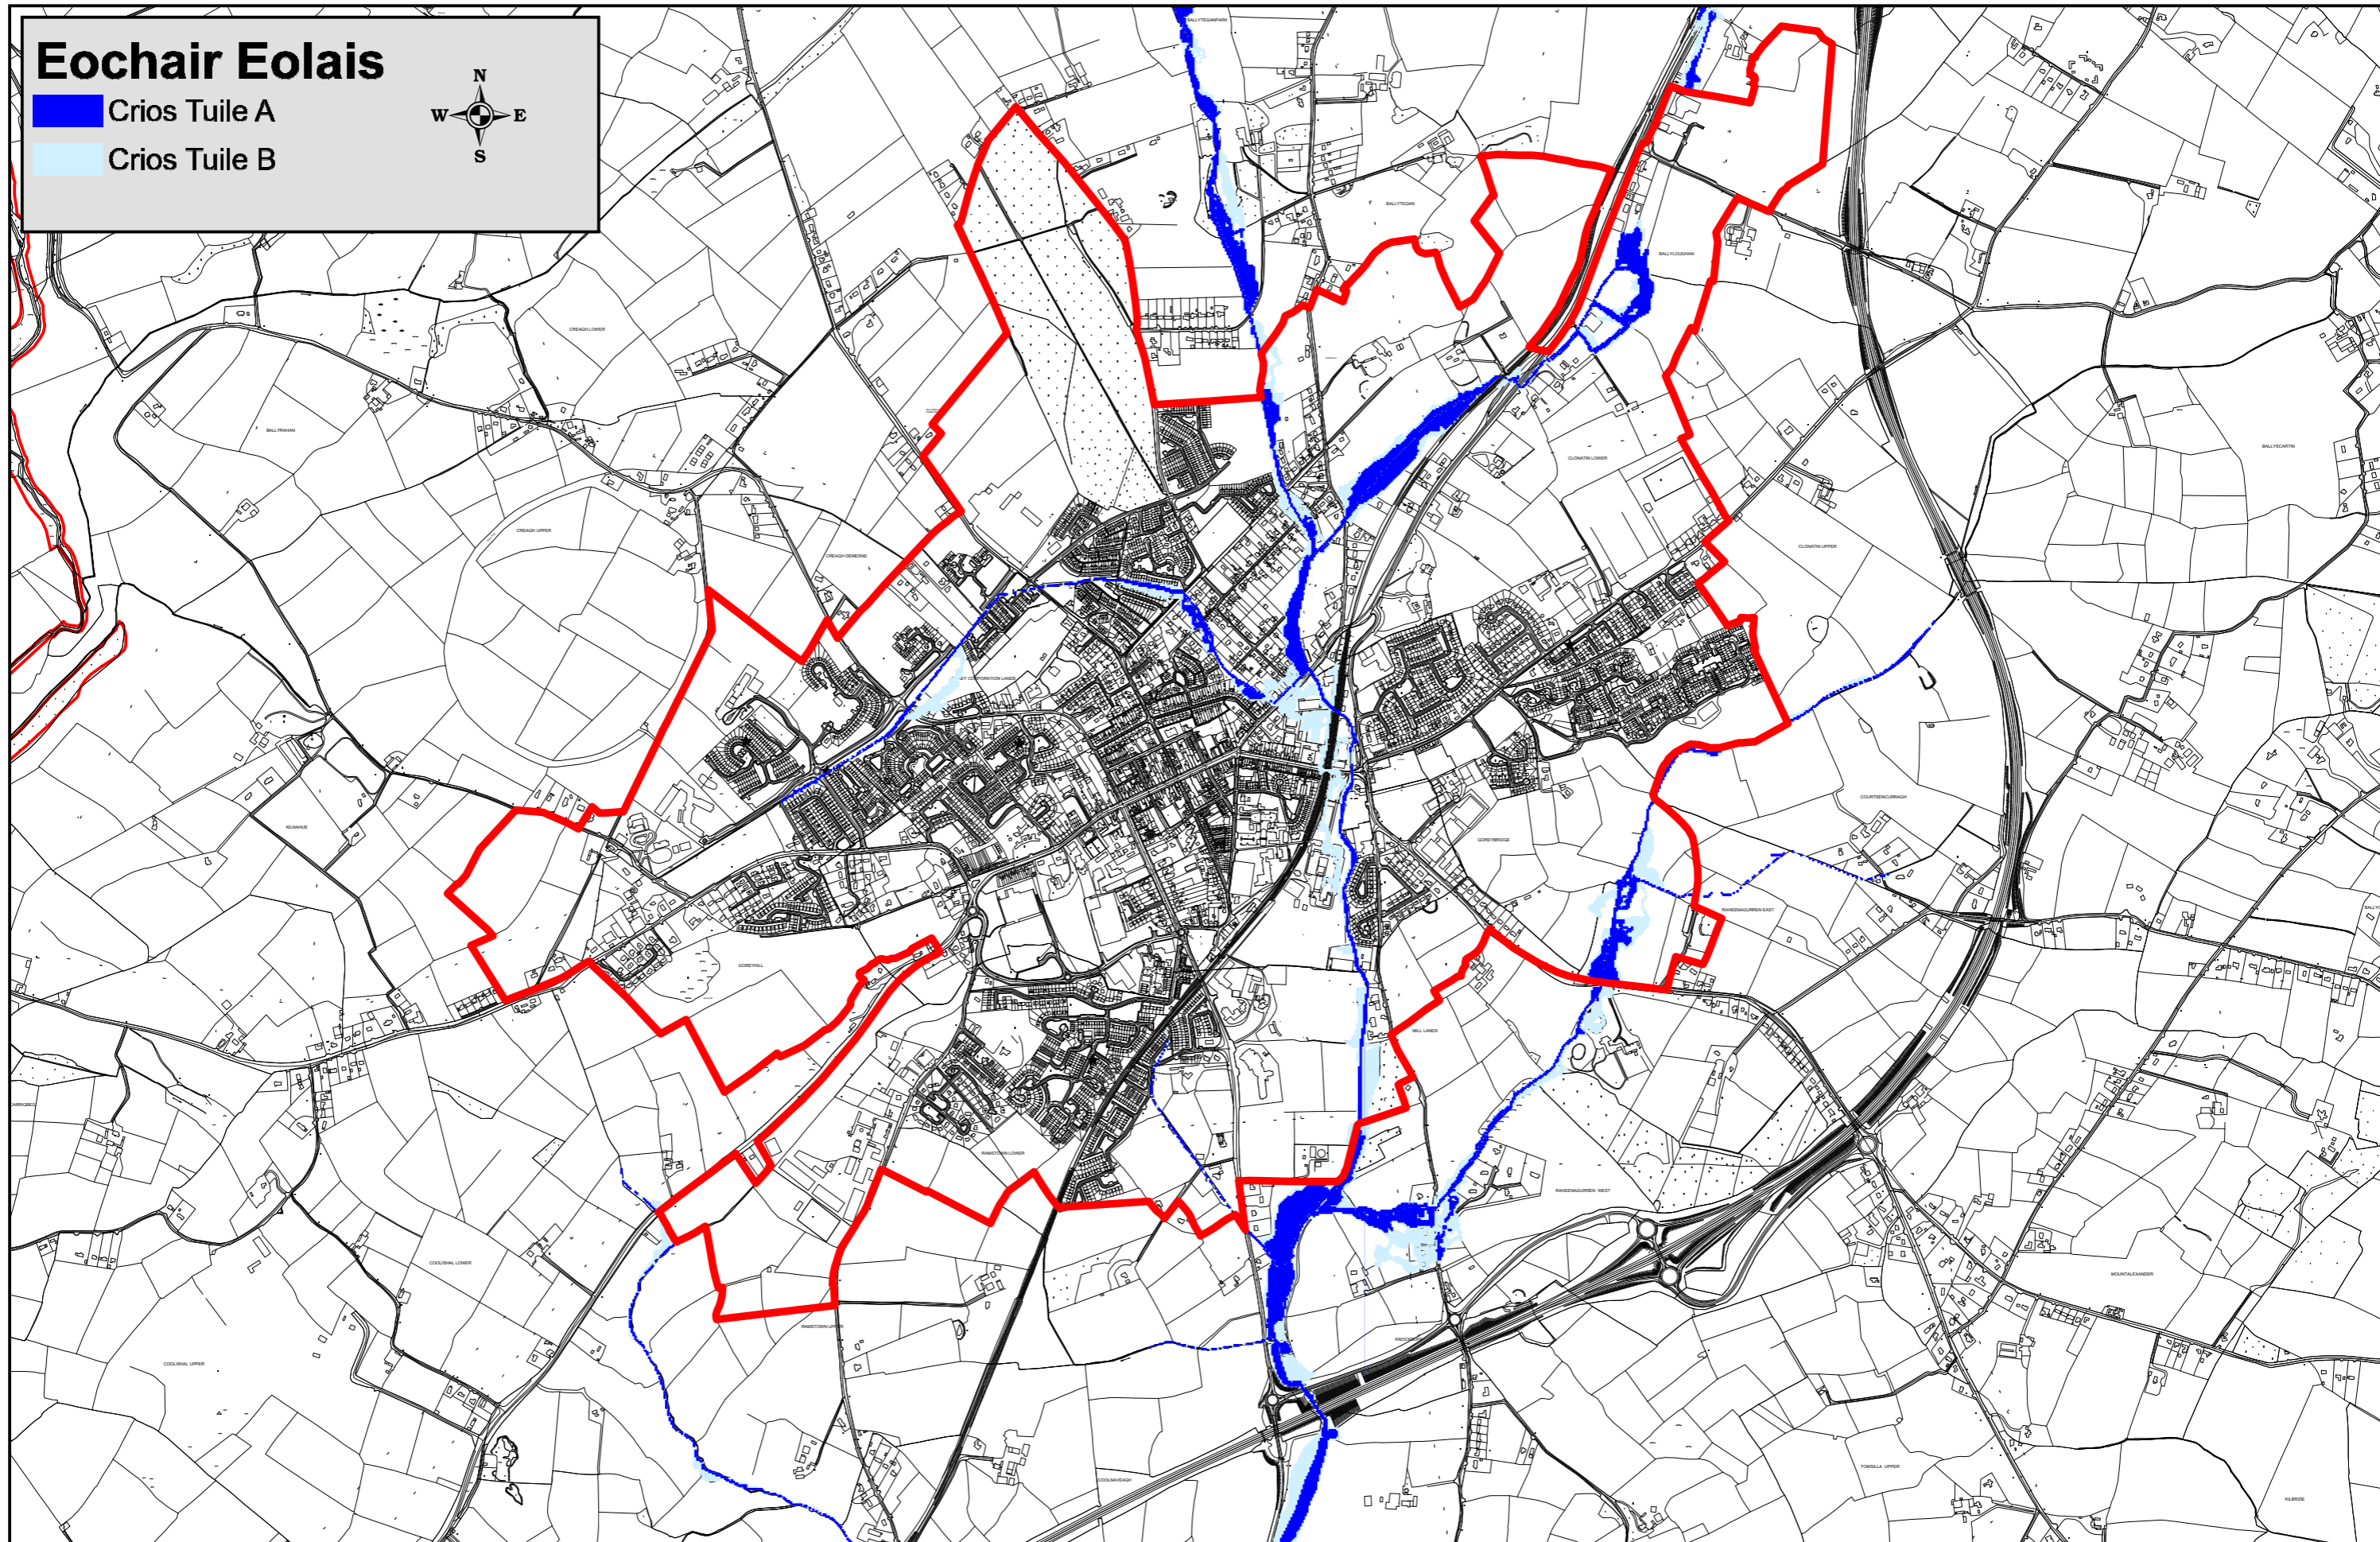

# Eochair Eolais

-  Crios Tuile A
-  Crios Tuile B

## Plean Ceantair Áitiúil Ghuairé agus an Limistéir Máguaird 2017 - 2023

Suirbhéireacht Ordanáis Éireann. Gach ceart ar cosaint. Uimhir cheadúnais 2009/34/CCMA/Údarás Áitiúil Loch Garman

### Teideal: Criosanna Tuile

Arna Tarraingt ag : NK

Dáta: 11.04.2017

Seiceáilte ag PD

Uimhir na Léarscáile: 10