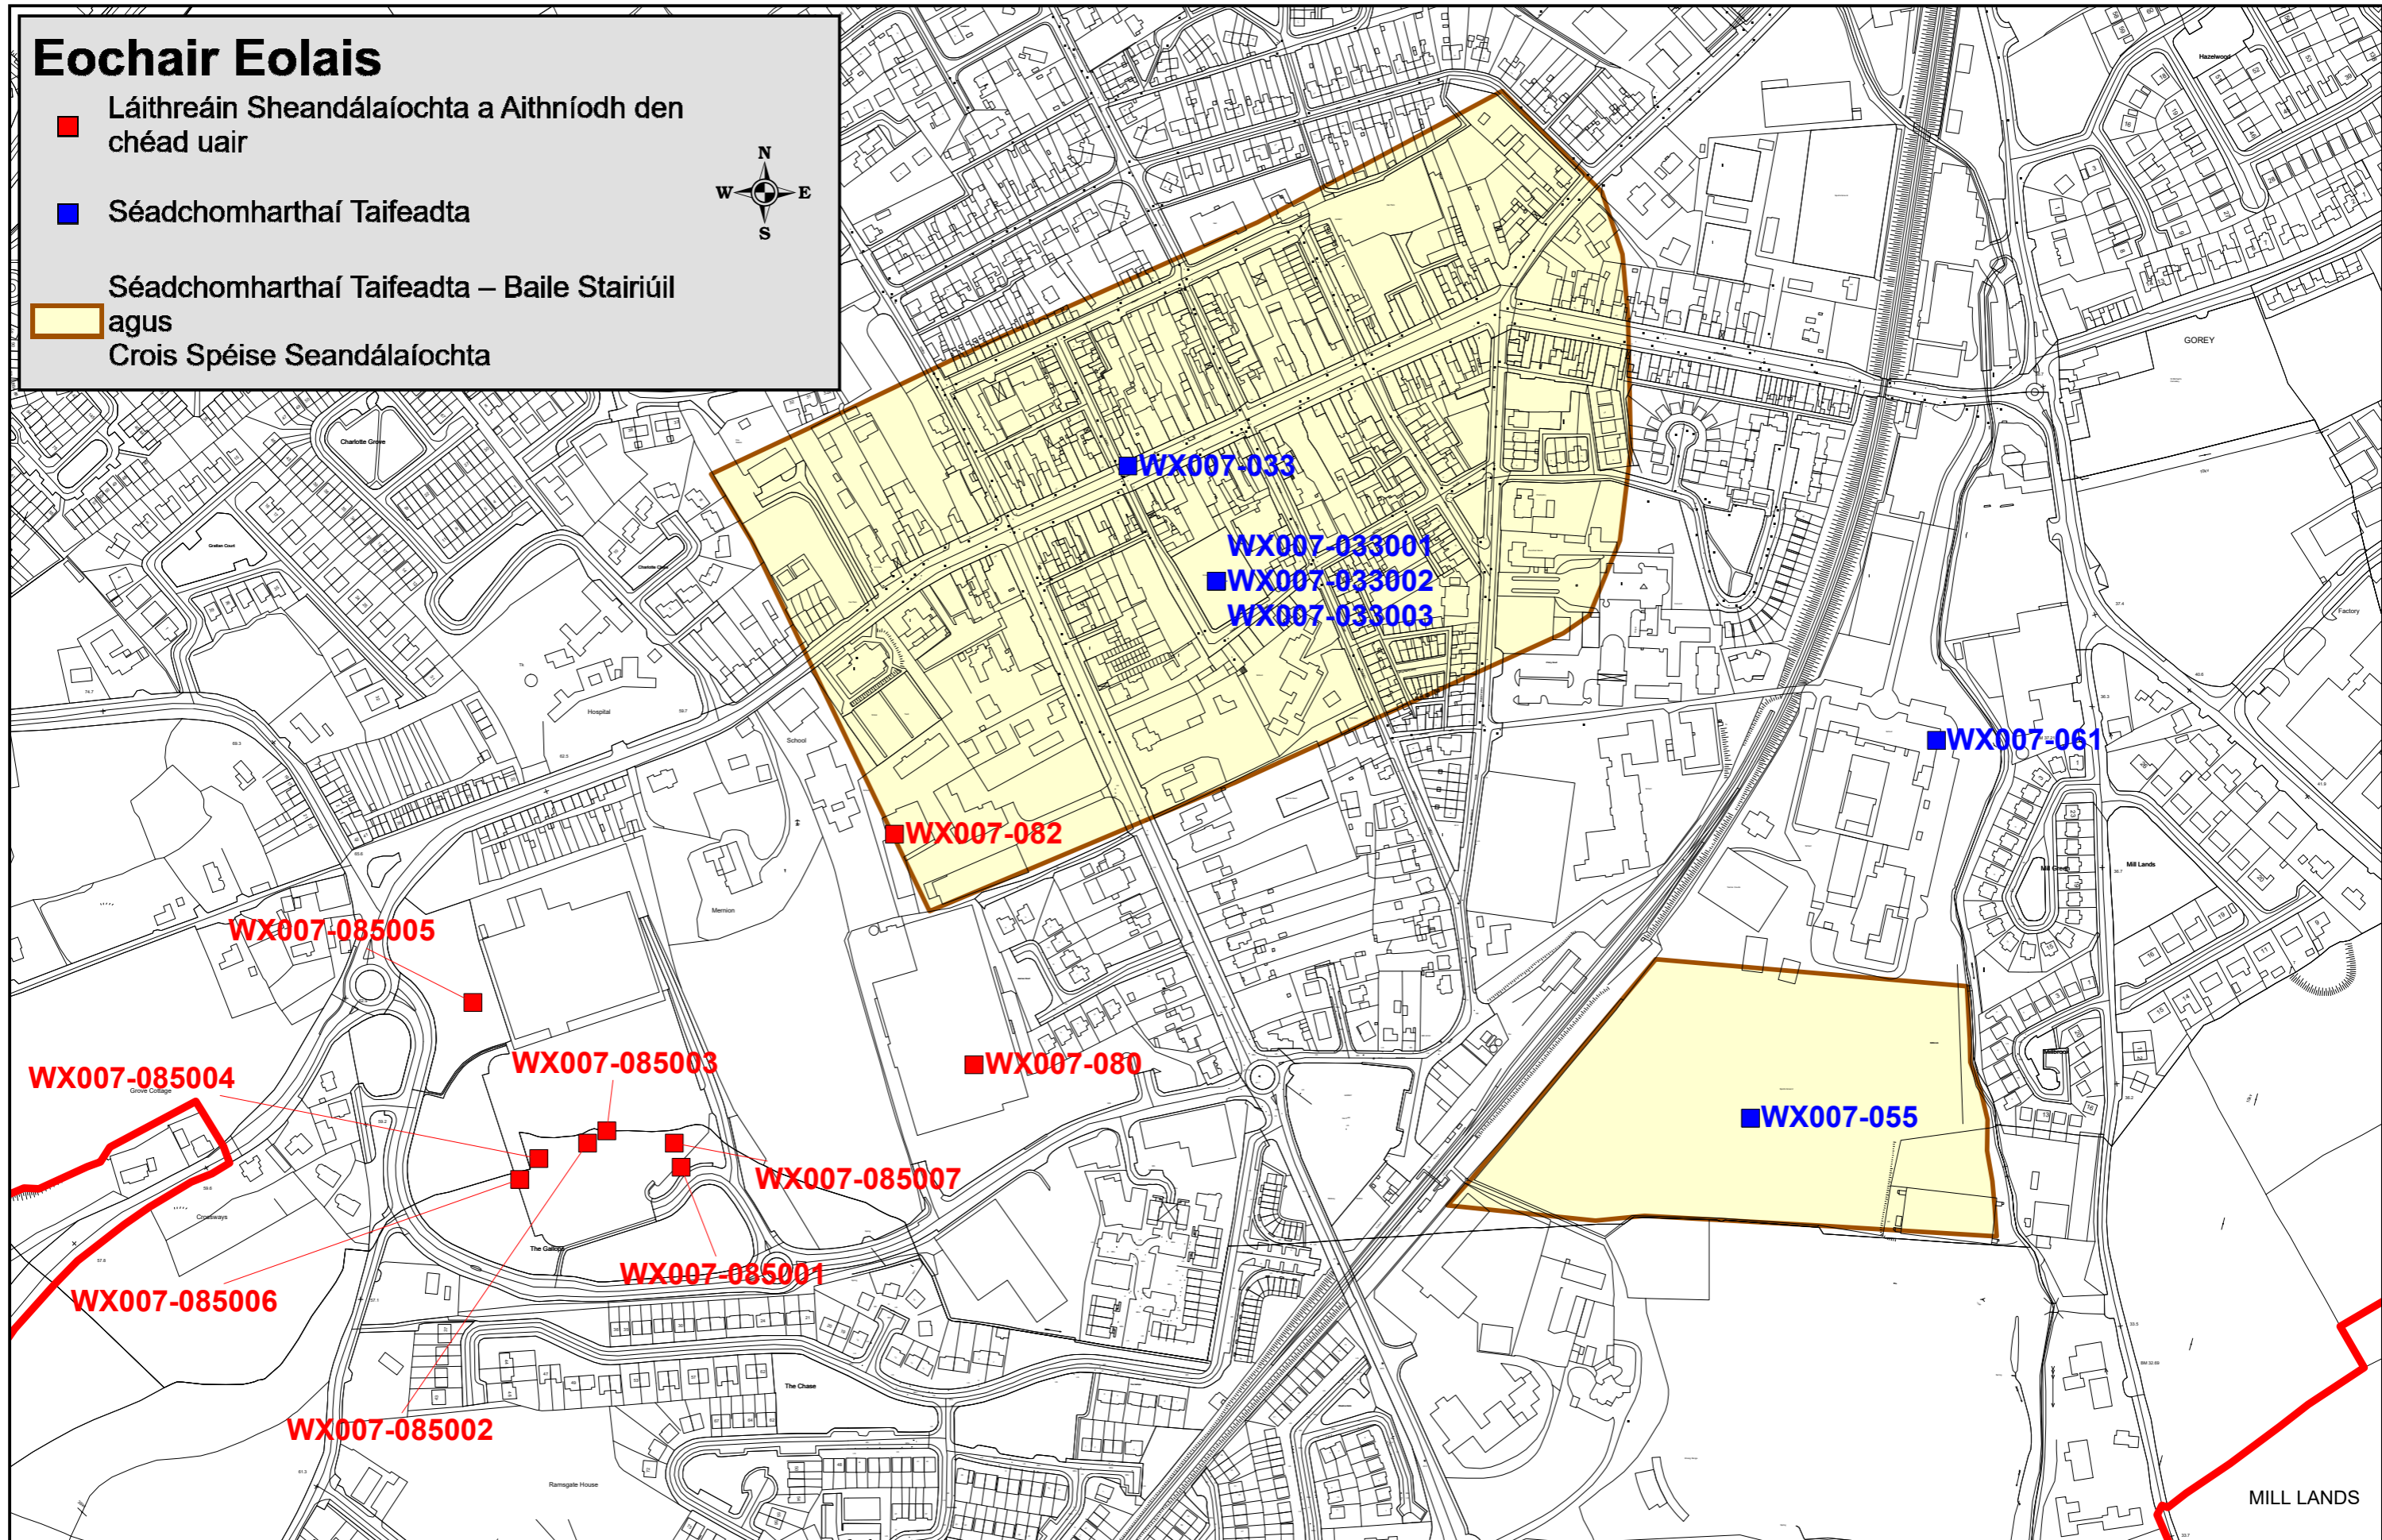

Eochair Eolais

- Láithreáin Sheandálaíochta a Aithníodh den chéad uair
- Séadchomharthaí Taifeadta
- Séadchomharthaí Taifeadta – Baile Stairiúil agus Crois Spéise Seandálaíochta

Plean Ceantair Áitiúil Ghuairé agus an Limistéir Máguaird 2017 - 2023

Suirbhéireacht Ordanáis Éireann. Gach ceart ar cosaint. Uimhir cheadúnais 2009/34/CCMA/Údarás Áitiúil Loch Garman

Teideal: Séadchomharthaí Taifeadta agus Cris Ionchasach Seandálaíochta

Arna Tarraingt ag : NK