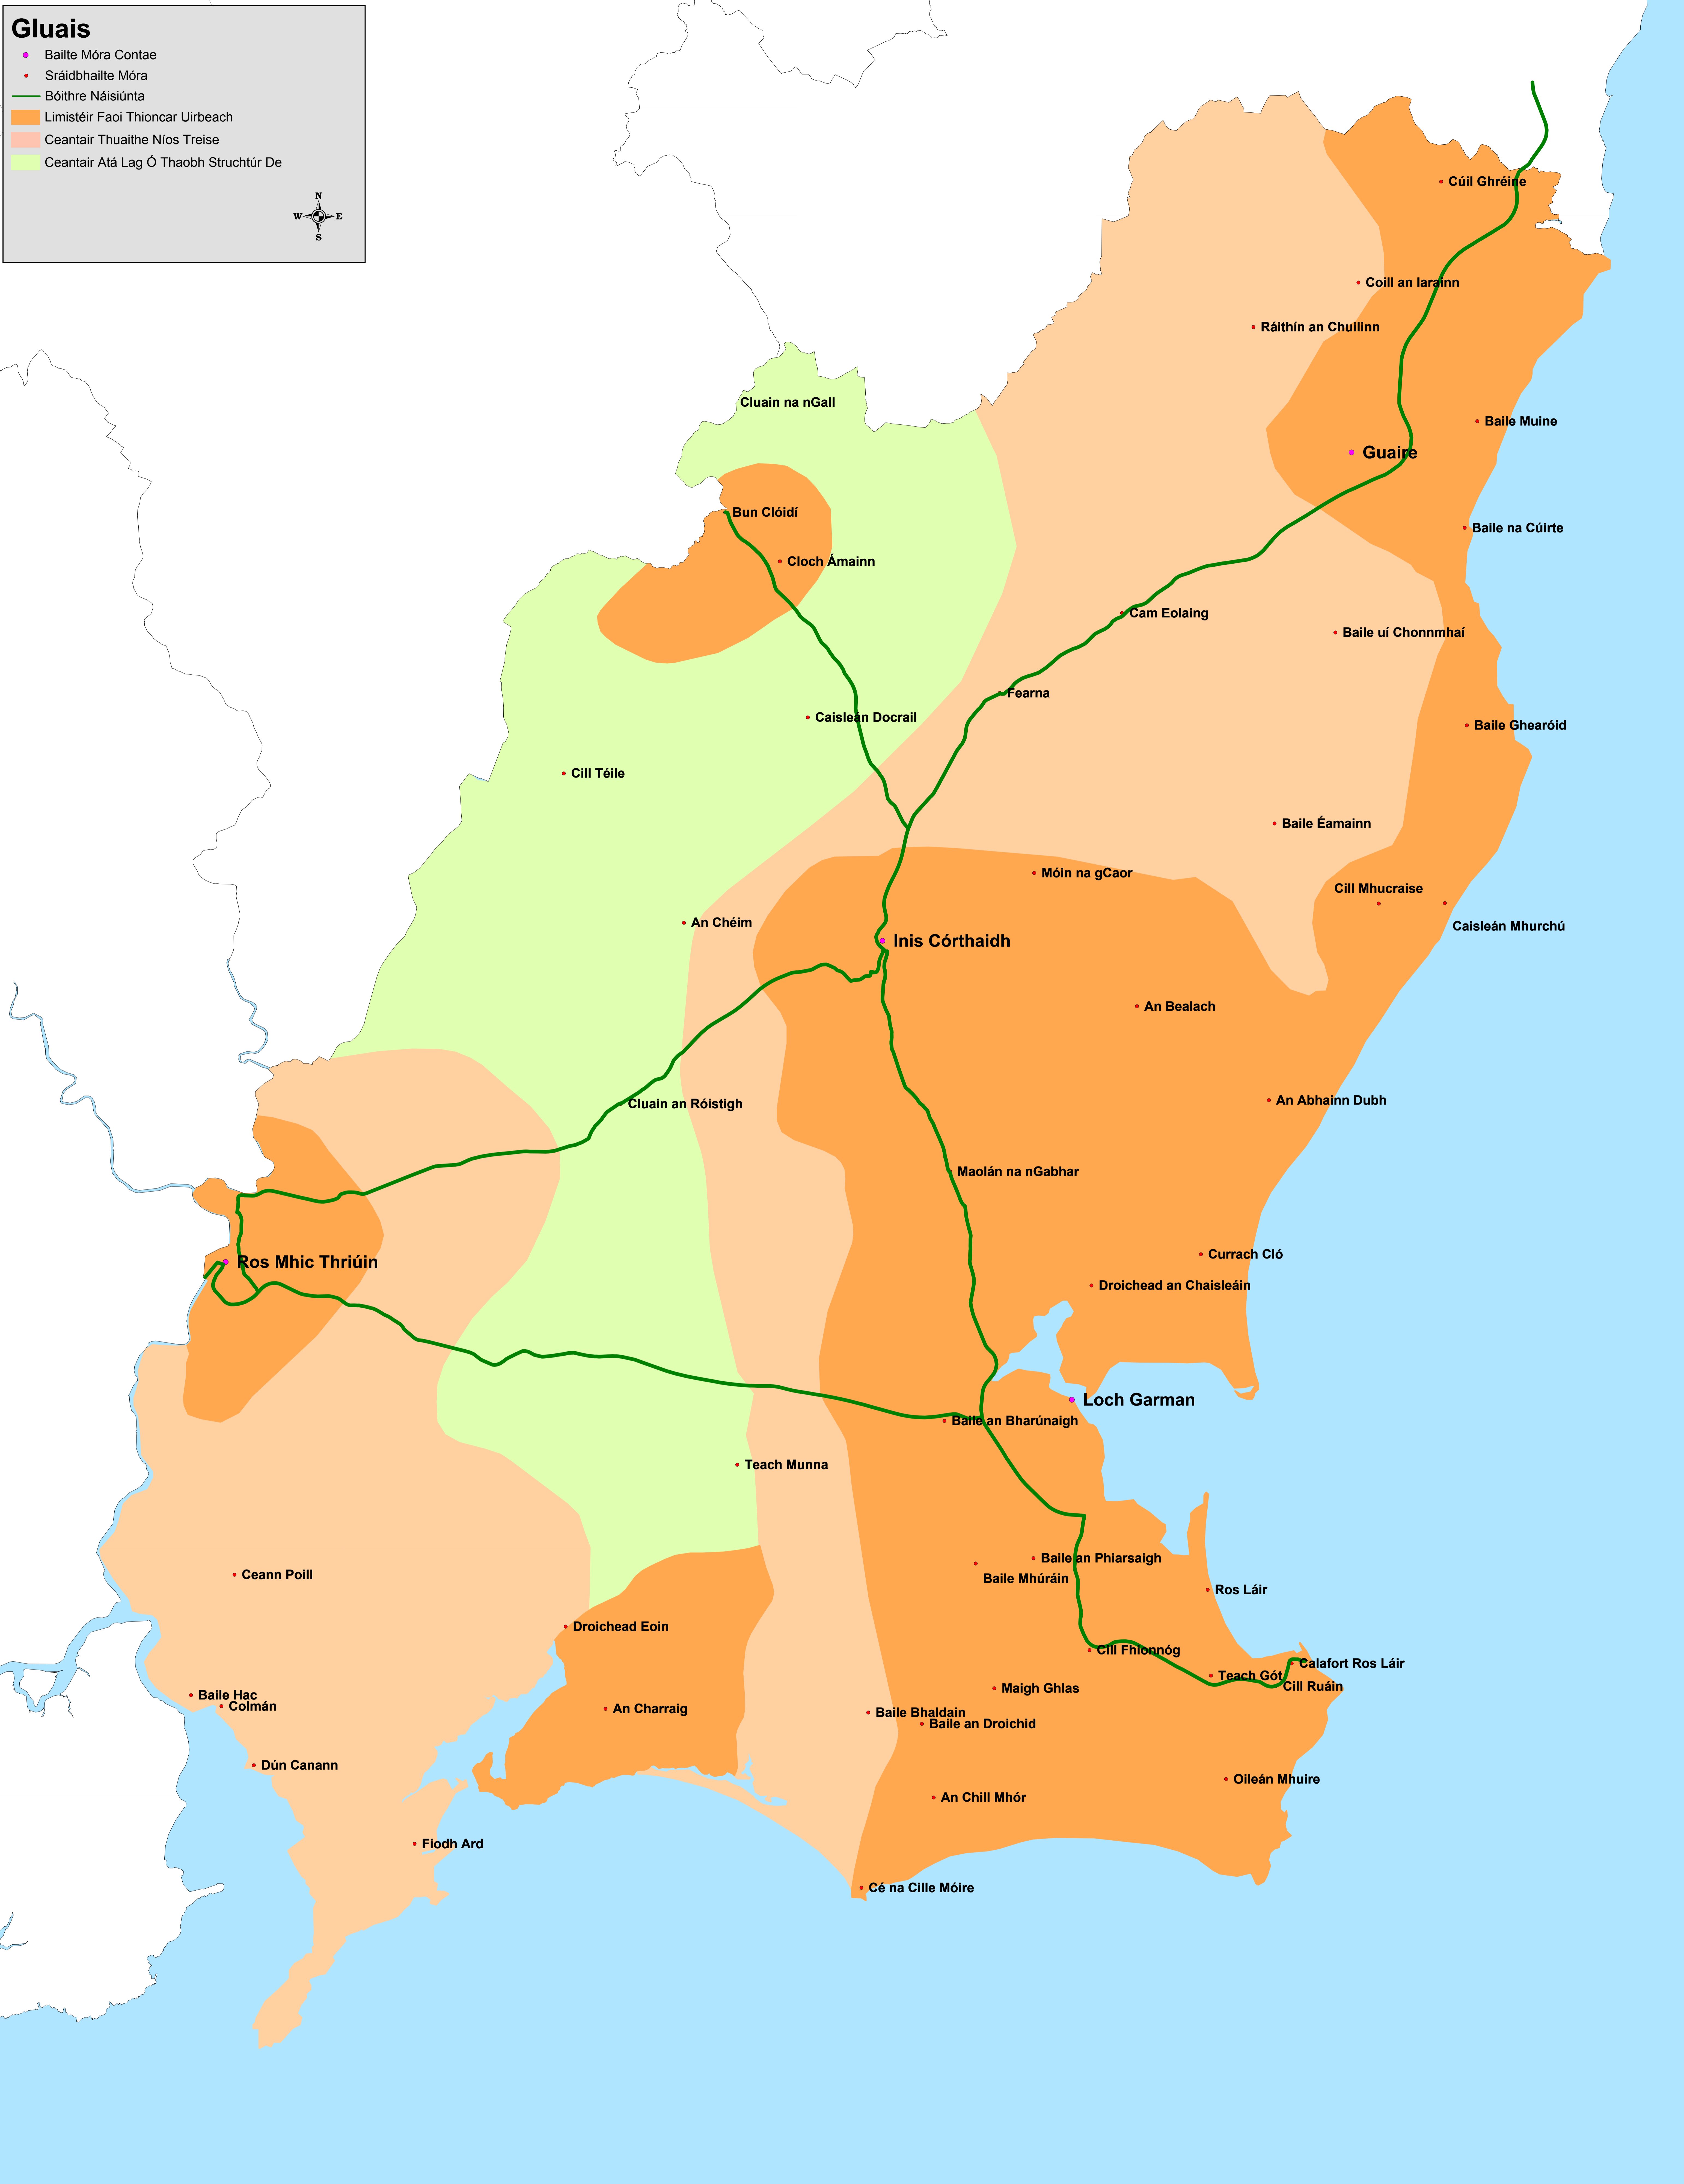

Gluais

- Bailte Móra Contae
- Sráidbhaile Móra
- Bóithre Náisiúnta
- Limistéir Faoi Thioncar Uirbeach
- Ceantair Thuaithe Níos Treise
- Ceantair Atá Lag Ó Thaobh Struchtúr De

Plean Forbartha Contae Loch Garman 2013-2019
Straitéis Inbhuanaithe um Thithíocht Tuaithe

Suirbhéireacht Ordánáis Éireann. Gach ceart ar cosnamh. Uimhir Cheadúnais: 2010/34/CCMA/Loch Garman/Údarás Áitiúil Loch Garman

Teideal: Cineálacha Éagsúla Ceantar Tuaithe

Tarraingthe ag: NK	Seiceáilte ag: PD
Dáta: 12.03.2013	Léarscáil Uimh.: 6